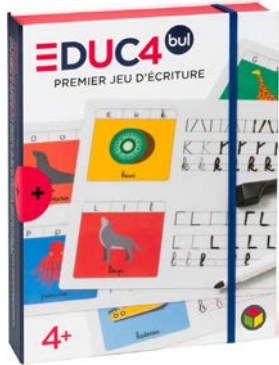

PREMIER JEU D'ÉCRITURE

L'apprentissage de l'écriture est une étape fondamentale dans la constitution de votre petit. Ref. 330611