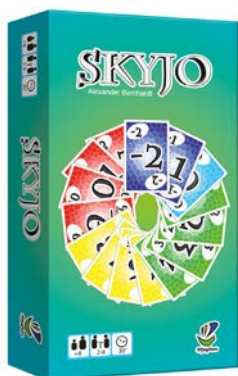

JEU DE CARTES SKYJO