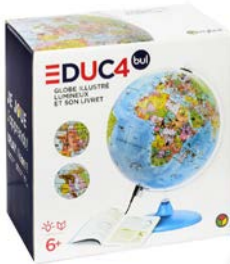

**TALKIE WALKIES RECHARGEABLES**

Très compacts, leur forme est facilement préhensible et adaptée aux mains des jeunes explorateurs. Ref. 0676775

**GLOBE ILLUSTRÉ LUMINEUX**

Ce globe illustré lumineux donne à votre enfant de nombreuses informations géographiques : les pays et leur capitale, les océans, les animaux et les monuments les plus significatifs de chaque région du monde.