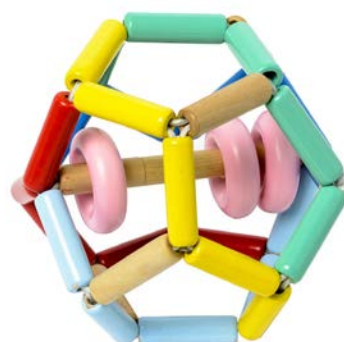

HOCHET D'ÉVEIL SOUPLE EN BOIS FSC

Derrière cette forme atypique aux couleurs vives et contrastées, se cache un hochet d'éveil souple en bois FSC. Ref. 0700173