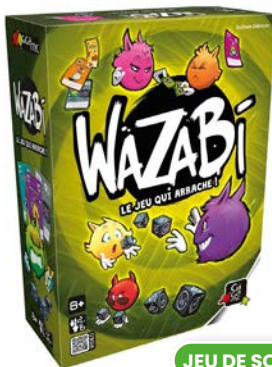

JEU DE SOCIÉTÉ WAZABI

Un seul objectif : vous débarrasser de vos dés ! Ref. 313631