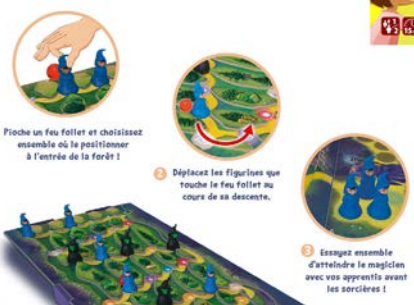

CASSE-TÊTE GAGNE TON PAPA

Ce jeu et casse-tête évolutif devenu culte est un formidable outil pédagogique. Ref. 328832

2 Déplacez les figurines que touche le feu follet au cours de sa descente.

3 Essayez ensemble d'atteindre le magicien avec vos apprentis avant les sorcières !

JEU DE SOCIÉTÉ LA COLLINE AUX FEUX FOLLETS

La colline aux feux follets est un jeu coopératif qui invite un à quatre joueurs à stopper les méchantes sorcières qui essaient de dérober le cristal magique ! Ref. 0699136