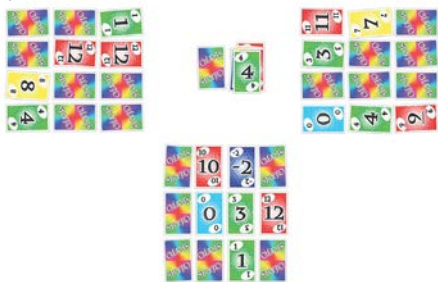

Skyjo est un jeu de cartes qui invite deux à huit joueurs à cumuler... le moins de points possible ! Ref. 0699618

JEU DE SOCIÉTÉ P'TIT BAC

Au programme de ce P'tit Bac Oxybul, dix thèmes et deux niveaux de difficulté pour un tas de nouveaux mots à trouver... et à apprendre ! A chaque tour, une carte thème et une lettre sont tirées. Ref. 0660876