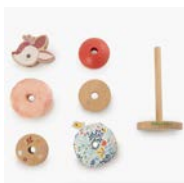

PYRAMIDE BOIS ET TISSU STELLA

Pyramide bois et tissu Stella, Lilliputiens. Dimensions : Diamètre 8 x Hauteur 17,50 cm. Ref. 0706340