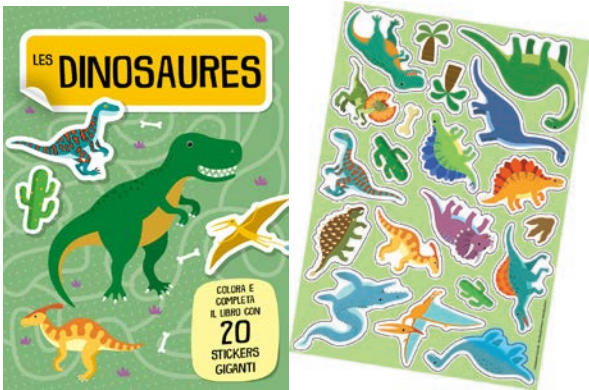

PLASMA BALL BUKI

Inclus : 5 expériences étonnantes sur l'électricité statique. Notice illustrée en couleurs. Fonctionne avec une prise secteur incluse. Ref. 0706432