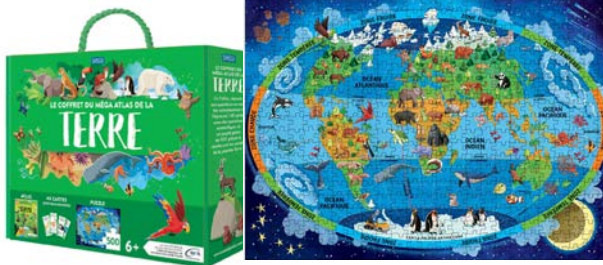

6-8 ANS

LE COFFRET DU MÉGA ATLAS DE LA TERRE AVEC PUZZLE 500 PIÈCES

Prêt à percer tous les mystères de la Terre ? Ce coffret du méga atlas de la Terre avec puzzle 500 pièces Sassi propose des activités interactives pour devenir incollable sur notre belle planète.
Ref. 0697201