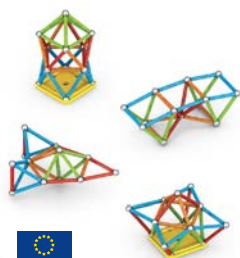

6-8 ANS

JEU MAGNÉTIQUE 60 PIÈCES SUPERCOLOR GEOMAG

Fabriqué en Suisse, ce coffret magnétique 60 pièces Supercolor Geomag contient 28 barettes magnétiques, 28 billes métalliques et 4 plateformes carrées et pentagonales pour réaliser de surprenantes constructions aimantées. Ref. 0706769