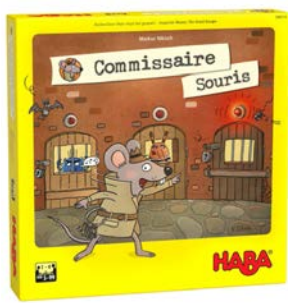

JEU DE SOCIÉTÉ CONCEPT KIDS

Pour jouer à Concept Kids, les enfants n'ont pas besoin de savoir lire. Ref. 337333