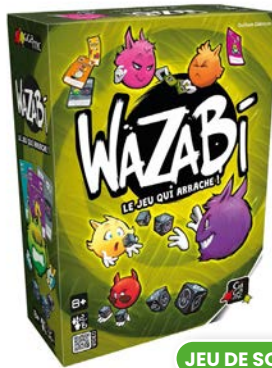

JEU DE SOCIÉTÉ WAZABI

Un seul objectif : vous débarrasser de vos dés ! Ref. 313631